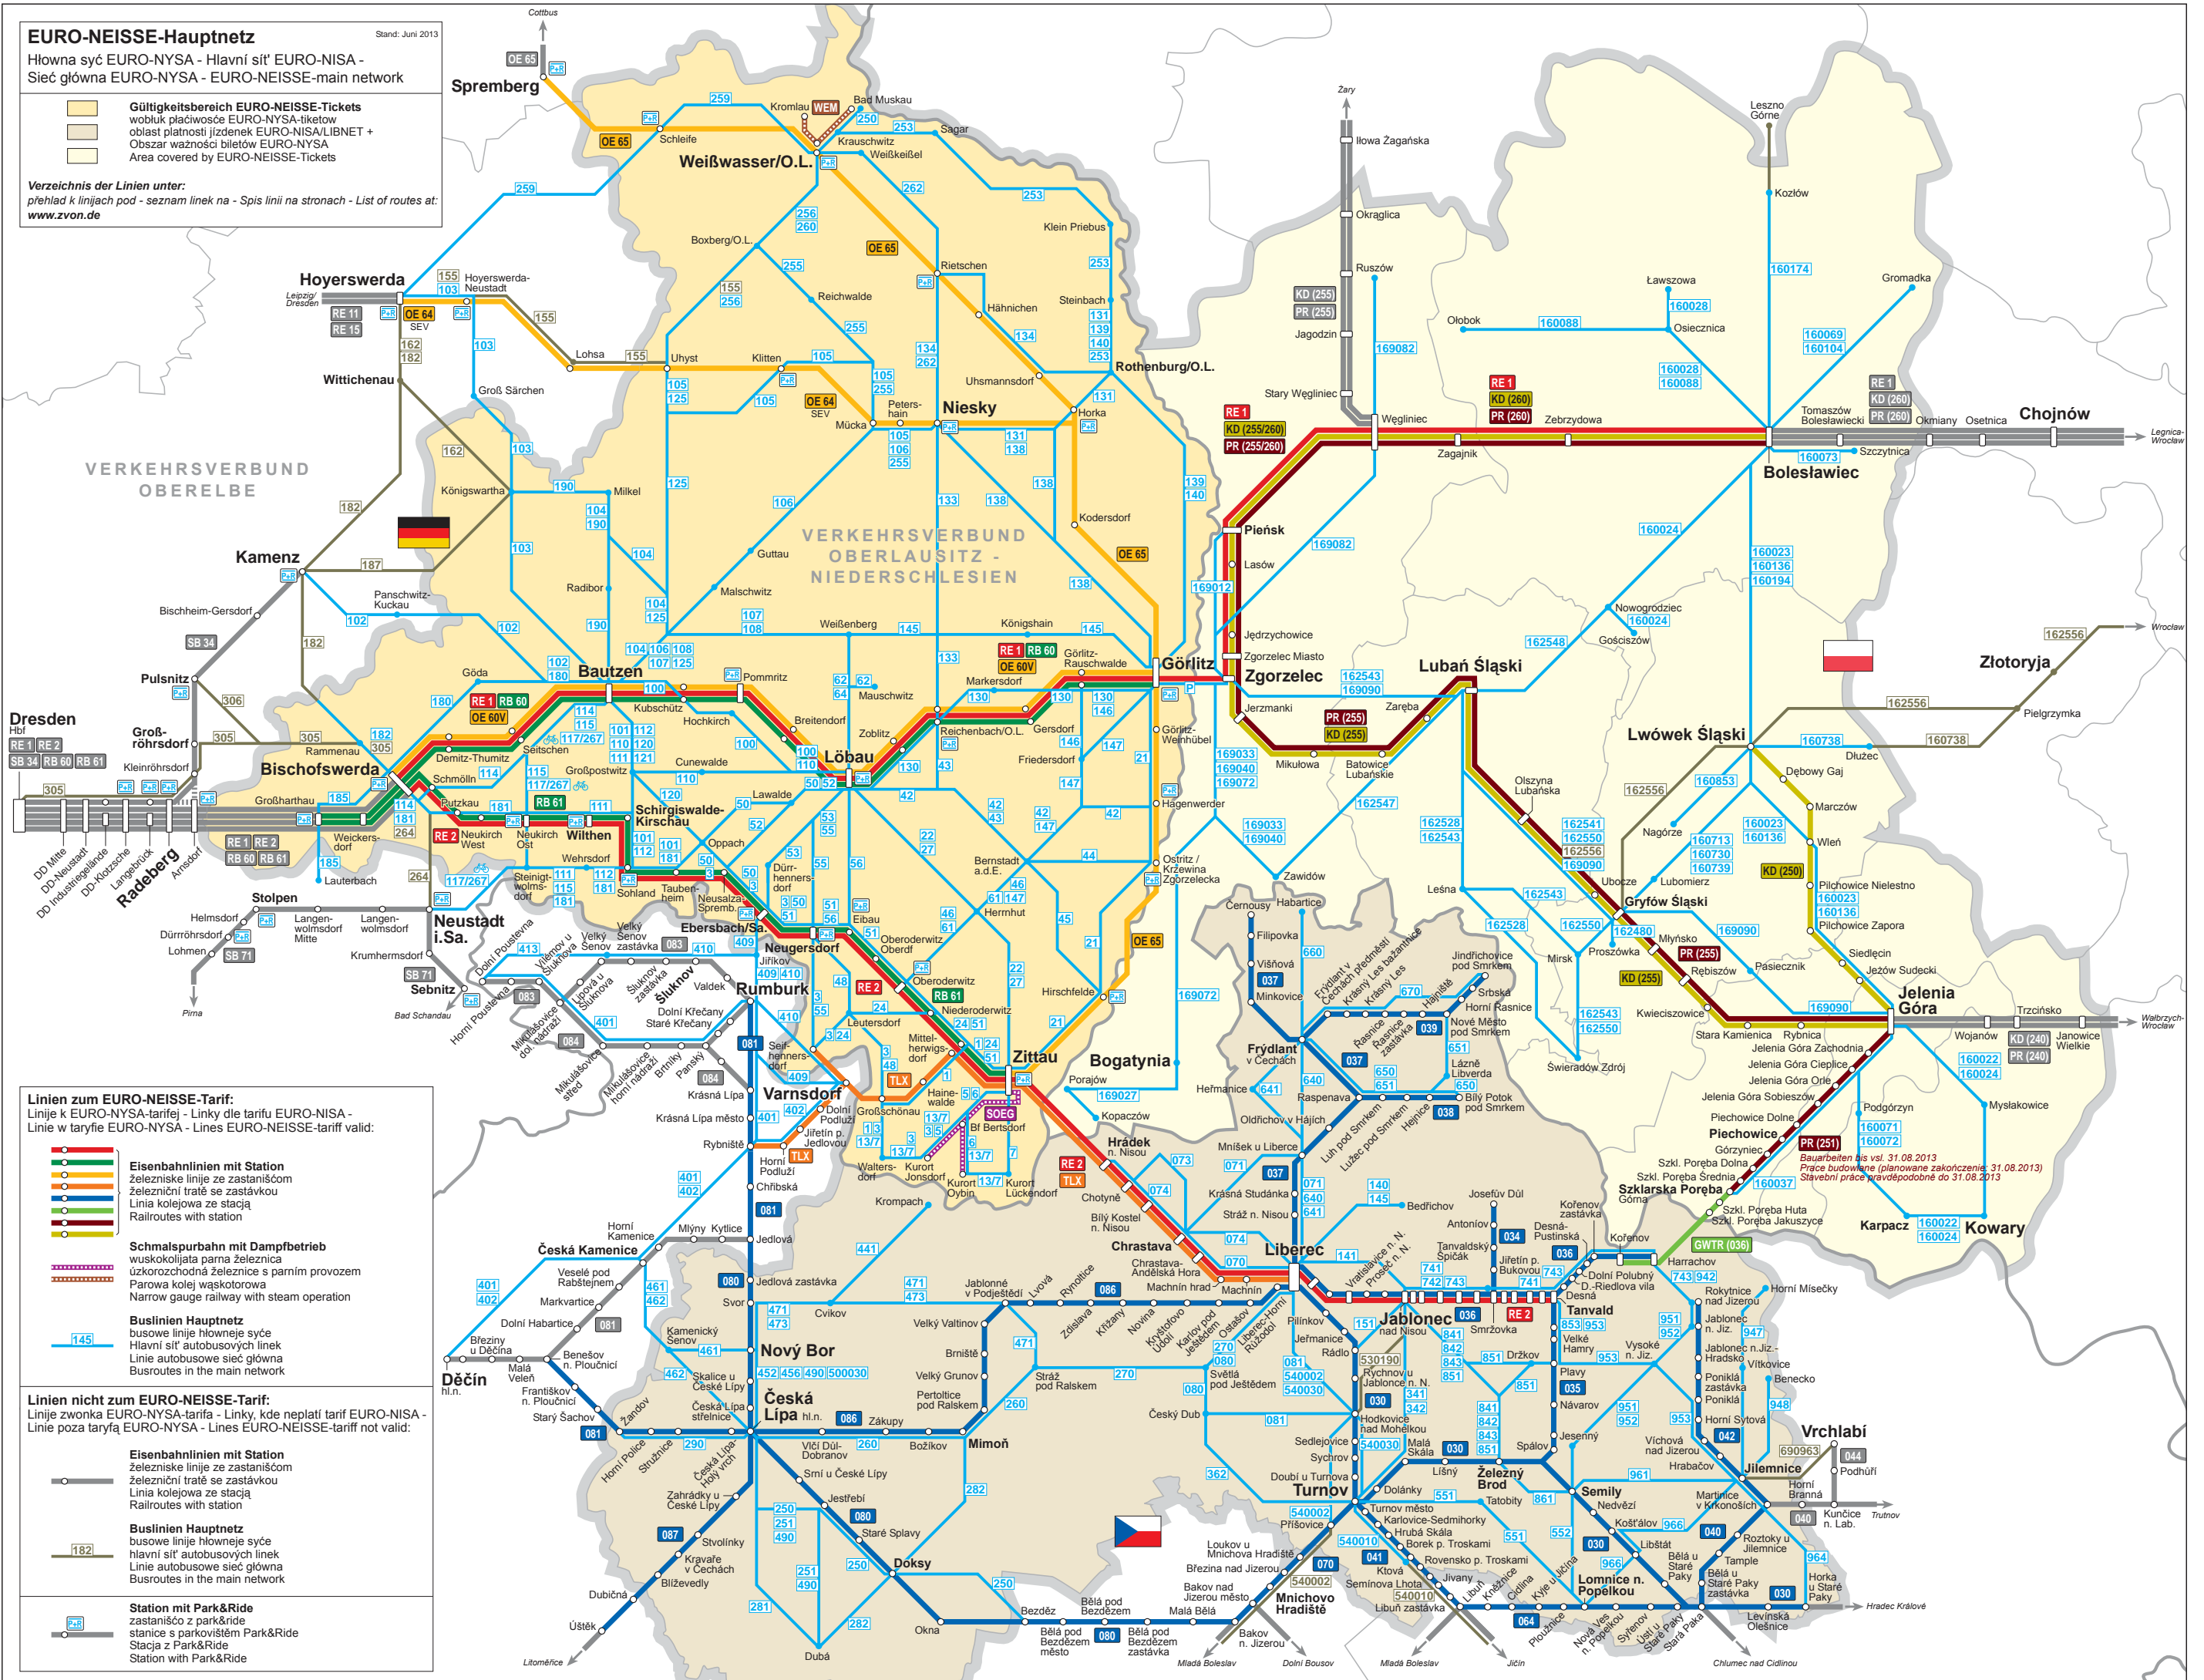

EURO-NEISSE-Hauptnetz

Stand: Juni 2013

Hlavní síť EURO-NYSA - Hlavní síť EURO-NISA -
Sieć główna EURO-NYSA - EURO-NEISSE-main network

- Gültigkeitsbereich EURO-NEISSE-Tickets
vobitk platności EURO-NYSA-tiketow
oblast platnosti jízdenek EURO-NISA/LIBNET +
Obszar ważności biletów EURO-NYSA
Area covered by EURO-NEISSE-Tickets

Verzeichnis der Linien unter:
přehled k liniích pod - seznam linek na - Spis linií na stránkách - List of routes at:
www.zvon.de

Linien zum EURO-NEISSE-Tarif:

Linie k EURO-NYSA-tarifje - Linky die tarifu EURO-NISA -
Linie w taryfie EURO-NYSA - Lines EURO-NEISSE-tariff valid:

- Eisenbahnlinien mit Station
železniční tratě se zastávkou
Linie kolejowa ze stacją
Railroutes with station

- Schmalspurbahn mit Dampftrieb
wuskokolijata parna železnica
úzkorozchodná železnice s parním provozem
Parowa kolej wąskotorowa
Narrow gauge railway with steam operation

- Eisenbahnlinien mit Station
železniční tratě se zastávkou
Linie kolejowa ze stacją
Railroutes with station

- Buslinien Hauptnetz
busovne linie hlavneje syče
Hlavní síť autobusových linek
Linie autobusowe sieć główna
Busroutes in the main network