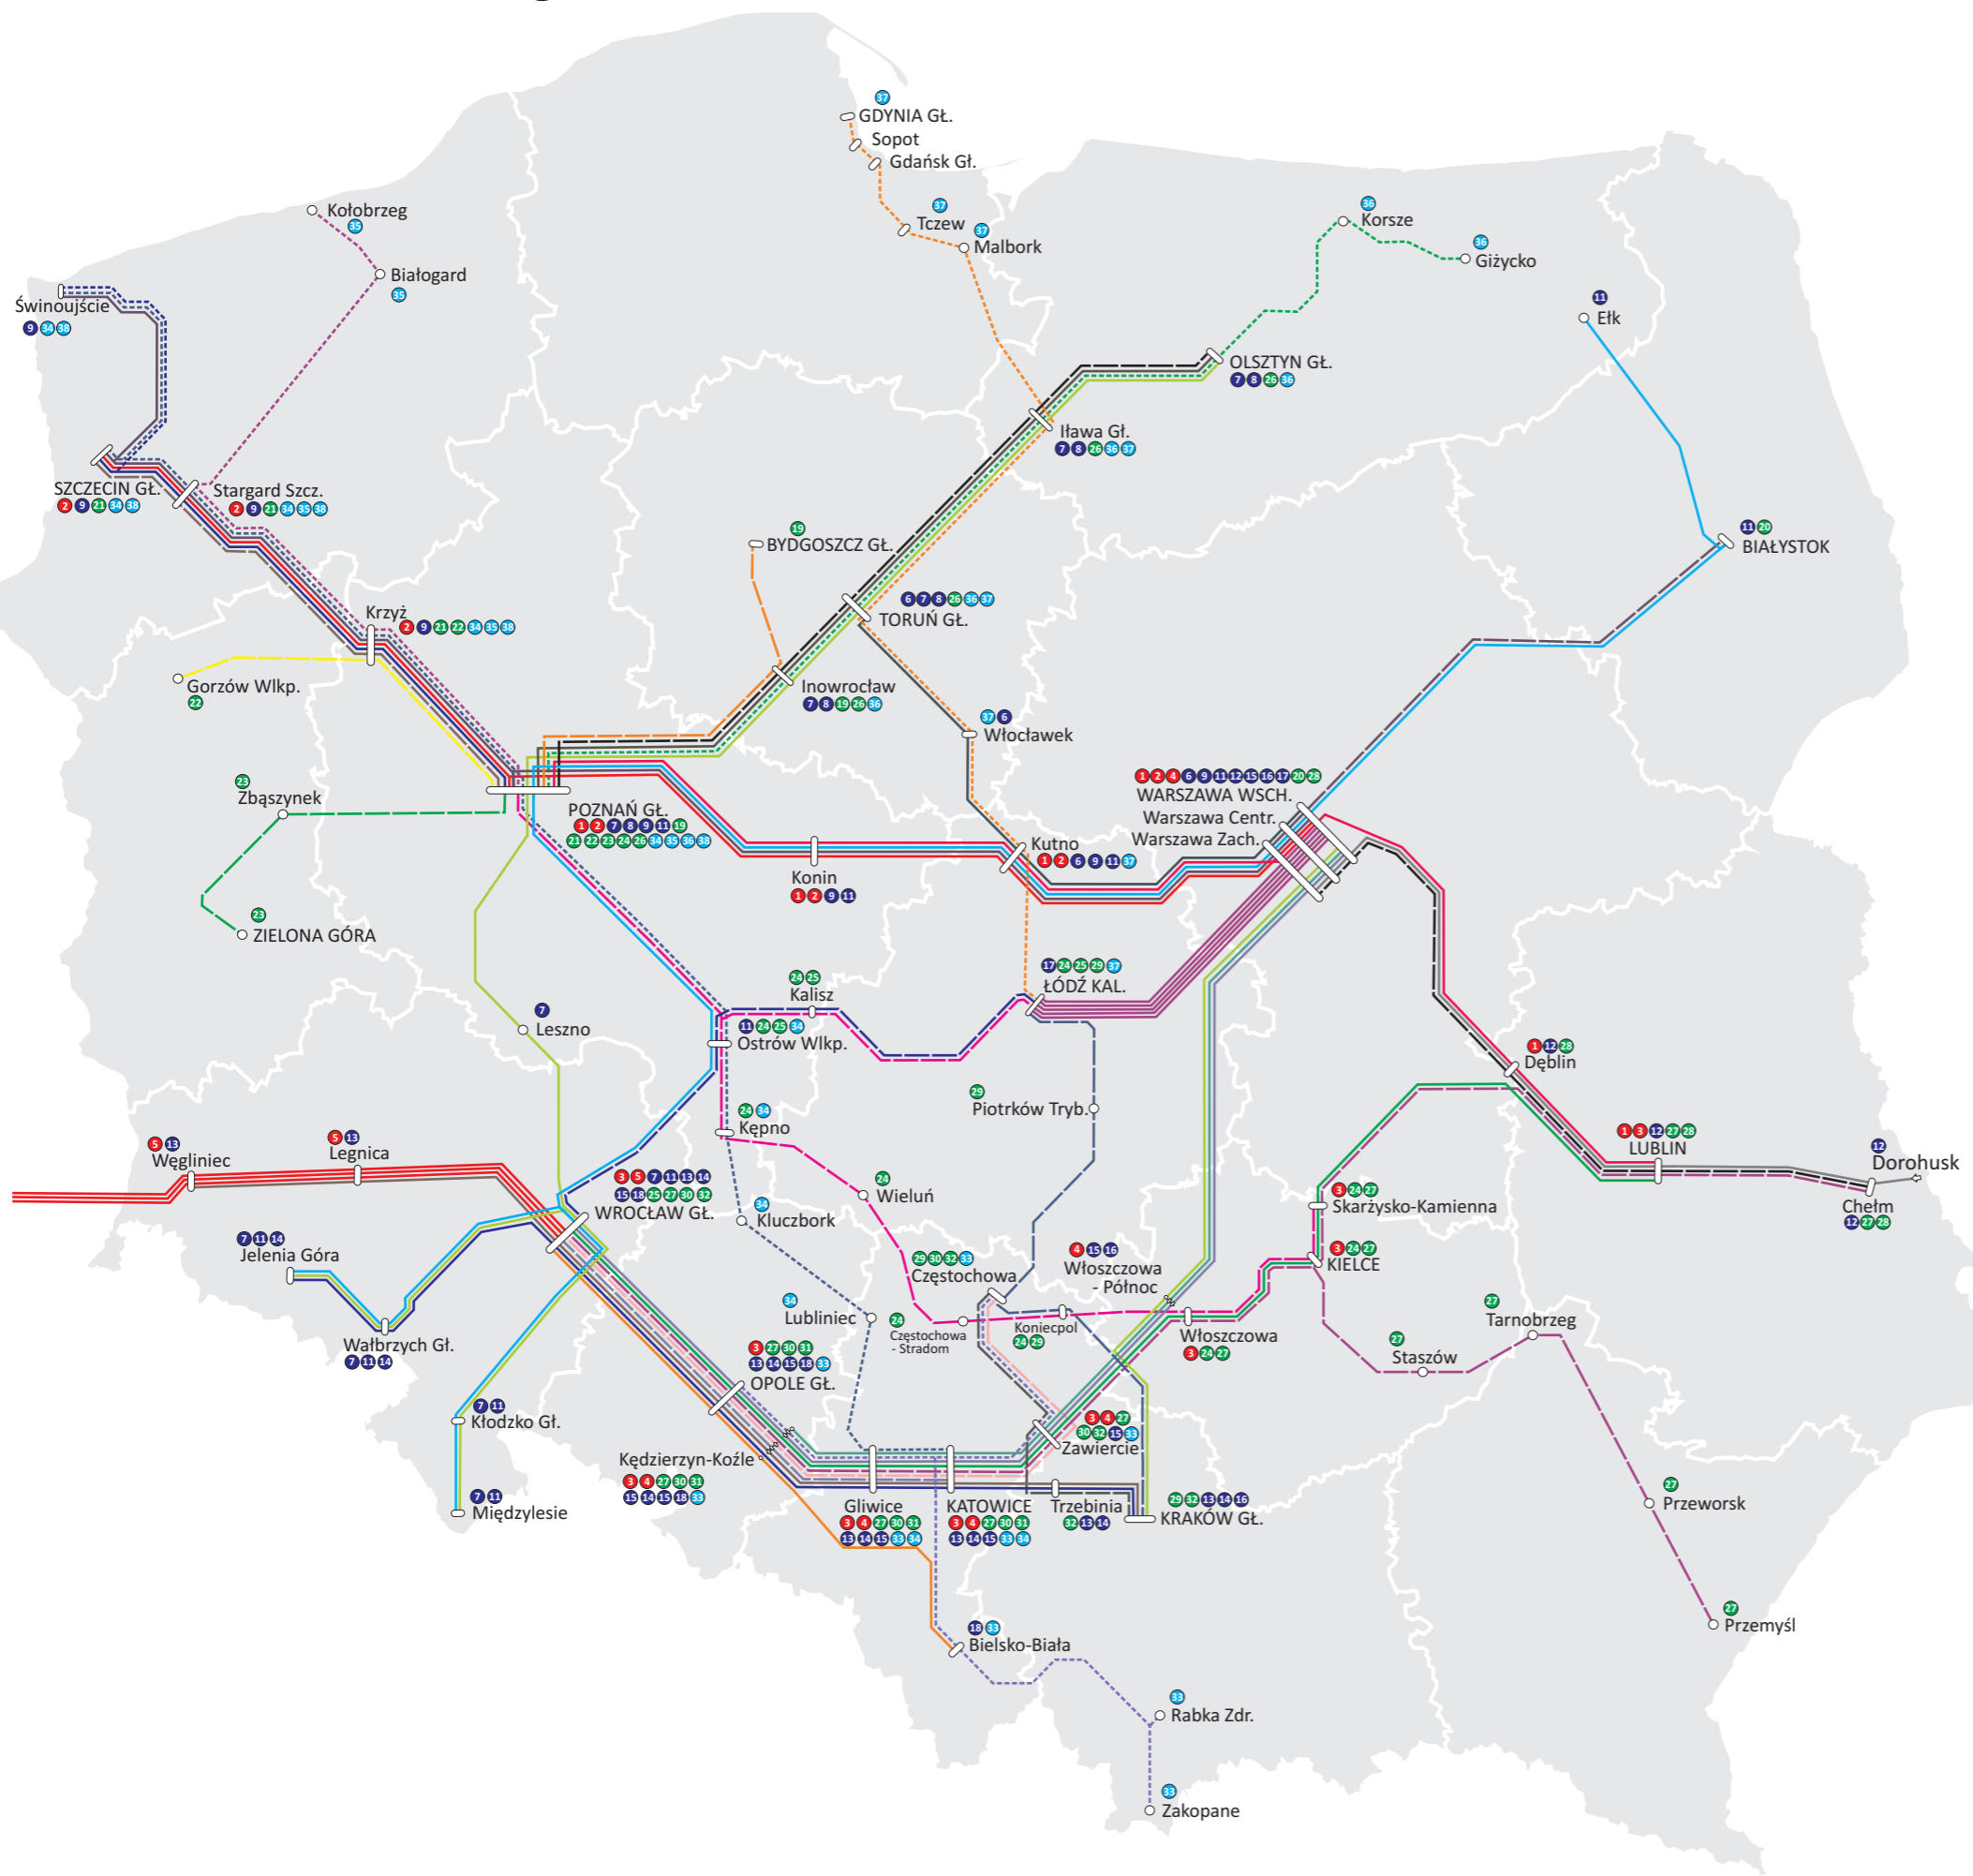

# SCHEMAT POŁĄCZEŃ interREGIO ORAZ REGIOekspres

## REGIOekspres

- 1 RE WARTA Poznań Gł. - Lublin - Poznań Gł.
- 2 RE MEWA Szczecin Gł. - Warszawa Wsch. - Szczecin Gł.
- 3 RE BOLKO Wrocław Gł. - Lublin - Wrocław Gł.
- 4 RE CHEMIK Warszawa Wsch. - Kędzierzyn-Koźle - Warszawa Wsch.
- 5 RE Wrocław Gł. - Dresden Hbf - Wrocław Gł.

## LEGENDA

- Pociągi kursujące codziennie
- Pociągi kursujące w wybrane dni tygodnia
- Pociągi kursujące sezonowo
- ====:==== Najważniejsze stacje
- Sopot Nazwa stacji

Obowiązuje od 9 VI 13 do 1 IX 13

STAN NA DZIEŃ: **7 VI 2013**